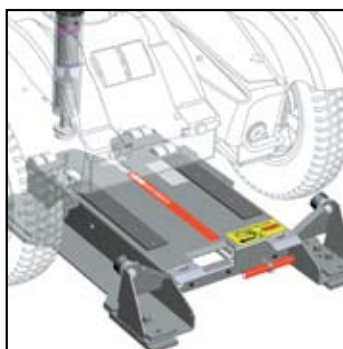

I FARTEN

Kombistolen C500 Corpus er fremstillet til dem der er aktive og har behov for at køre både ude og inde. Kraftige motorer giver tilstrækkeligt med trækkræft, og med den individuelle, justerbare affjedring, får du fantastisk kørekomfort, selv på ujævnt underlag. Stolen er smidig og har en venderadius der gør den meget anvendelig, selv indendørs. Corpus sædet med indbygget lænde og kropstøtter giver en god siddekomfort. Med el-funktioner og tilbehør, kan el-stolen tilpasses maximalt.

C500
CORPUS

permobil

THE POWER OF MOBILITY

EL-FUNKTIONER

CHASSISFARVER

Separat el-regulering af rygvinkel, sædetilt og benstøtte vinkel.

CoPilot er en hjælperstyring det er meget enkel at anvende.

Permlock C, optimal sikkerhed ved transport i bil. Sid i din el-kørestol under transport.

ESP (Enhanced Steering Performance) som giver helt unikke køreegenskaber, på alle typer underlag og med alle typer af styring. ESP giver også fantastisk retningsstabilitet, især ved høj hastighed.

UniTrack tillbehørssystem. Du vælger dele og sammensætter en komplet støtte, der passer til dig. Den enkle løsning med skinne, leder og snaplås giver mulighed for hurtigt at ændre stilling og vinkel.