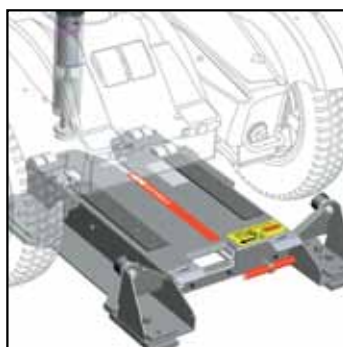

## I FARTEN

Kombistolen C500 Corpus er laget for deg som er aktiv og behøver å kjøre bra både ute og inne. Sterke motorer gir tilstrekkelig kraft, og med justerbar individuell fjæring får du kjørekomfort selv på tøffere underlag. Stolen er smidig og har en snuradius som klarer innendørskjøring. Corpussetet er ergonomisk med innebygd korsrygg- og sidestøtter, og høy ryggstøtte. Med el.funksjoner, andre ekstra funksjoner og tilbehør kan du tilpasse den maksimalt.

## EL. FUNKSJONER

Elektrisk setetilt, seteløft, benstøtte og rygg.

CHASSISFARGE

CoPilot, en ledsagerstyring som er enkel å bruke.

DriveLink gir deg flere muligheter. Du kan bruke alternative betjener, omgivelseskontroll etc.

C500 har ESP (Enhanced Steering Performance) som standard. Systemet korrigerer automatisk retningen på rullestolen ved ujevnt underlag og i høyere hastigheter. Har du en 10 km/t modell, så er ESP et selvskrevent pluss.

UniTrack tilbehørssystem. Du velger deler til en komplett støtte som passer til deg. Enkel løsning med skinne, ledd og hurtigfester gjør at du kan endre lengde og vinkel raskt.

Permlock C rullestøllås for sikker ferd i bil. Sitt i din rullestol, selv når du kjører.