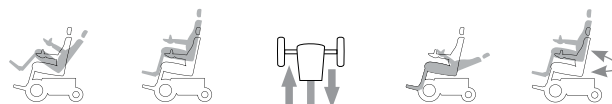

X850

CORPUS 3G

Perfekt utomhus

Snabb och stark

X850 Corpus 3G Vår kraftfulla utomhusrullstol har inte bara ett robust utseende. Den är byggd för dig som kräver robusta prestanda. Behöver du en kraftig rullstol för att använda i stadsmiljö eller i vildmarken? Kanske bor du en bit från närmaste affär, tar dig till arbetet i rullstol, eller vill hänga med vännerna på en cykeltur? Du behöver en rullstol som klarar det, och som du kan lita på. X850 Corpus 3G är rätt val. Med bakhjulsdrift, kraftfulla motorer och stryktålig fjädring är detta en rullstol som är säker i 15 km/h.

Corpus 3G sitsens ergonomi gör att du sitter bekvämt även en längre tid. Sitsen kan roteras 180°, så det är lätt att ta sig i och ur stolen.

permobil

THE POWER OF MOBILITY

elektriska funktioner

Ergonomisk sits