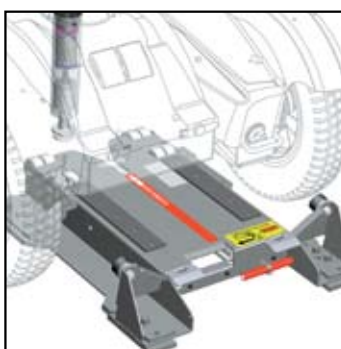

AKTIVT VALG

C400 Corpus er en kombination af innovativt design, formgivning og avanceret ingeniørkunst. Chassiet har en lav profil, men giver en god kombination af gode manøvreegenskaber indendørs, samt gode køreegenskaber udendørs. C400 er et godt valg hvis du har behov for en stol der ikke fylder så meget. Med det modul opbyggede Corpussæde, kan man ændre de fysiske former efter behov. eller man kan montere ekstra el-funktioner, i det omfang det er nødvendigt. Corpus sædet er helt enkelt et sædesystem med uanede muligheder.

C400
CORPUS

permobil

THE POWER OF MOBILITY

EL-FUNKTIONER

CHASSISFARVER

Separat el-regulering af rygvinkel, sædetilt og benstøtte vinkel.

CoPilot er en hjælperstyring det er meget enkel at anvende.

Permlock C, optimal sikkerhed ved transport i bil. Sid i din el-kørestol under transport.

ESP (Enhanced Steering Performance) som giver helt unikke køreegenskaber, på alle typer underlag og med alle typer af styring. ESP giver også fantastisk retningsstabilitet, især ved høj hastighed.

UniTrack tillbehørssystem. Du vælger dele og sammensætter en komplet støtte, der passer til dig. Den enkle løsning med skinne, leder og snaplås giver mulighed for hurtigt at ændre stilling og vinkel.