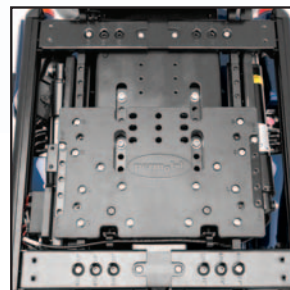

STRENGTH
and Serenity

力量与尊荣

C500
CORPUS 3G

C500

175° 电动后躺以及运行距离达5" 以上的背部减压设备

电动升降 升降高度可达8"

50° 电动翘起备有两行程可供选择

外壳颜色

座背垫材质

透气式布料(灰)

透气式布料(黑)

人造皮革(黑)

可个别调整的多面向扶手

易拆式背靠 高度可调 每调整距离为1"

座椅基座标示清楚座深座宽可轻易调整

THE POWER OF MOBILITY™