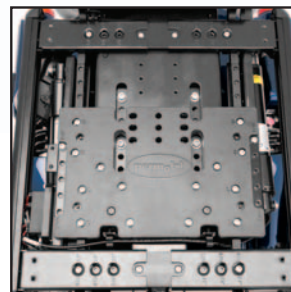

可同时备有电动翘起 电动升降 和电动翘脚等功能

CORPUS 3G

电动功能

座背垫材质

透气式布料(灰)

透气式布料(黑)

人造皮革(黑)

可个别调整的多面向扶手

易拆式背靠 高度可调 每调整距离为1"

座椅基座标示清楚座深座宽可轻易调整

THE POWER OF MOBILITY™

www.permobil.com