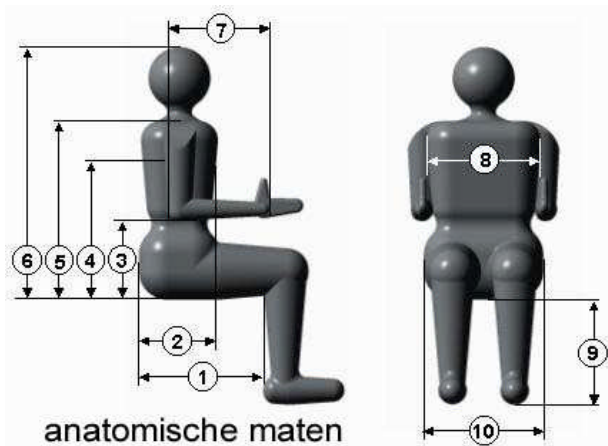

Klant gegevens:

Contact: _____
Klantenr.: _____
Klant naam: _____
Adres: _____
Woonplaats: _____
Postcode: _____
Tel: _____
Fax: _____
Ordernr.: _____

Gebruiker gegevens:

Voornaam: _____
Achternaam: _____
Diagnose: _____
Adres 1: _____
Adres 2: _____
Postcode: _____
Woonplaats: _____
Land: _____
Tel: _____
e-mail: _____

Anatomische maten:

Gewicht: _____ kg
Lengte: _____ cm
1) Bovenbeen lengte: _____ cm
2) Borst diepte: _____ cm
3) Elleboog hoogte: _____ cm
4) Oksel hoogte: _____ cm
5) Schouder hoogte: _____ cm
6) Hoofd hoogte: _____ cm
7) Elleboog tot hand: _____ cm
8) Borst breedte: _____ cm
9) Onderbeen lengte: _____ cm
10) Heup breedte: _____ cm

Productwijzigingen en drukfouten voorbehouden.

**De aangegeven prijzen gelden alleen bij een bestelling van een complete nieuwe stoel.
Voor onderdeel bestellingen t.b.v. service of ombouw gelden andere prijzen.**