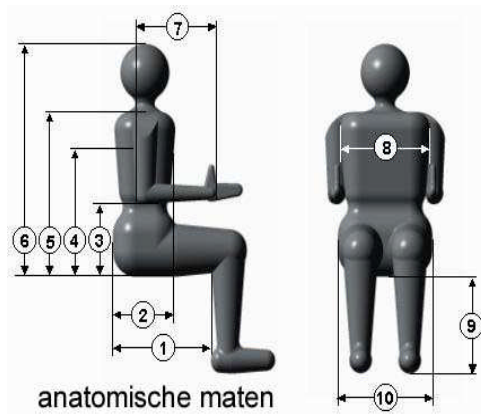

Accessoires	Meerprijs
☐ romp pelotten 220x90	260
☐ dijbeensteunen 200x90	333
☐ kuitsteunen stof 165x120 (alleen voor centrale beensteun)	199
☐ multi adapter voor montage andere zitsystemen	101
☐ duwhandgrepen	161
☐ stokhouder	112
☐ houder zuurstoffles	205
spiegel (aan armligger gemonteerd) ☐ Links ☐ Rechts	74
☐ beschermhoes rolstoel	105

Tafels	
college-tafeltje ☐ Links ☐ Rechts	204

anatomische maten gebruiker:

maten in cm, tenzij anders vermeld

1: _____ 6: _____
2: _____ 7: _____
3: _____ 8: _____
4: _____ 9: _____
5: _____ 10: _____