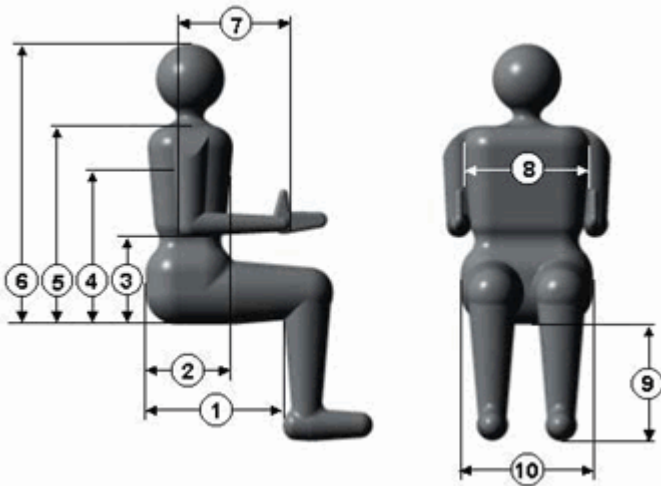

Gebruiker gegevens

Voornaam: _____
Achternaam: _____
Diagnose: _____
Adres 1: _____
Adres 2: _____
Postcode: _____
Woonplaats: _____
Land: _____
Tel: _____
e-mail: _____

Anatomische maten

Gewicht: _____ kg
Lengte: _____ cm
1) Bovenbeen lengte: _____ cm
2) Borst diepte: _____ cm
3) Elleboog hoogte: _____ cm
4) Oksel hoogte: _____ cm
5) Schouder hoogte: _____ cm
6) Hoofd hoogte: _____ cm
7) Elleboog tot hand: _____ cm
8) Borst breedte: _____ cm
9) Onderbeen lengte: _____ cm
10) Heup breedte: _____ cm