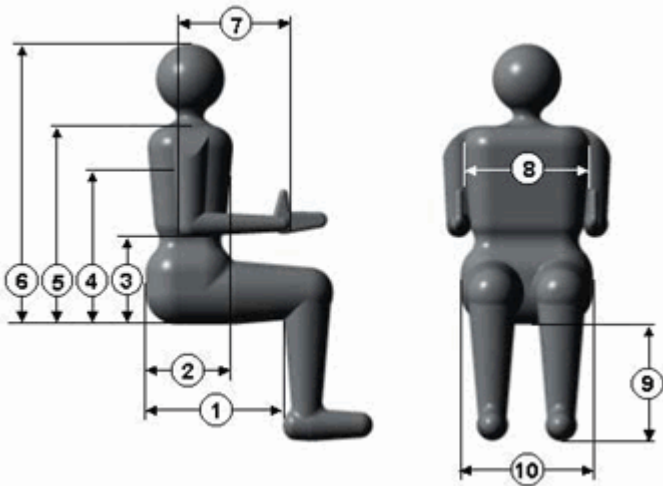

## Anatomische maten

Gewicht: \_\_\_\_\_ kg  
Lengte: \_\_\_\_\_ cm  
1) Bovenbeen lengte: \_\_\_\_\_ cm  
2) Borst diepte: \_\_\_\_\_ cm  
3) Elleboog hoogte: \_\_\_\_\_ cm  
4) Oksel hoogte: \_\_\_\_\_ cm  
5) Schouder hoogte: \_\_\_\_\_ cm  
6) Hoofd hoogte: \_\_\_\_\_ cm  
7) Elleboog tot hand: \_\_\_\_\_ cm  
8) Borst breedte: \_\_\_\_\_ cm  
9) Onderbeen lengte: \_\_\_\_\_ cm  
10) Heup breedte: \_\_\_\_\_ cm