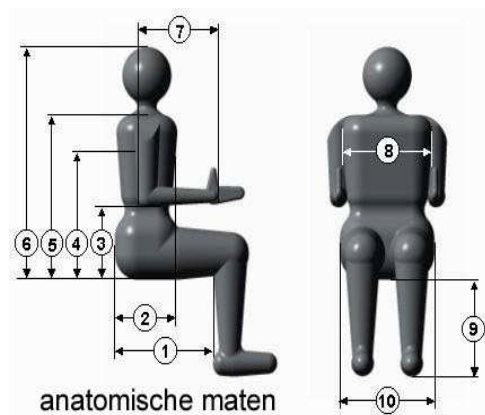

Accessoires	Meerprijs
☐ romp pelotten 220x90	260
☐ dijbeensteunen 200x90	333
☐ kuitsteunen stof 165x120 (alleen voor centrale beensteun)	199
☐ Multi Adapter voor montage andere zitsystemen	101
☐ duwhandgrepen	161
☐ stokhouder	112
☐ houder zuurstoffles	205
spiegel (aan armligger gemonteerd) ☐ Links ☐ Rechts	74
☐ beschermhoes rolstoel	105

Tafels	
College-tafeltje ☐ Links ☐ Rechts	204

anatomische maten gebruiker:

maten in cm, tenzij anders vermeld

1: _____ 6: _____
2: _____ 7: _____
3: _____ 8: _____
4: _____ 9: _____
5: _____ 10: _____