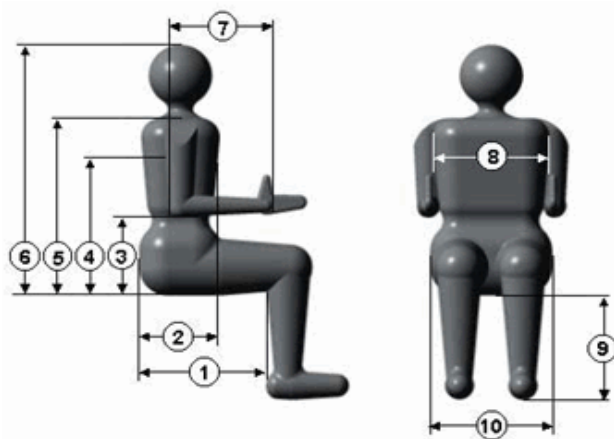

Gebruiker gegevens

Voornaam: _____
Achternaam: _____
Diagnose: _____
Adres 1: _____
Adres 2: _____
Postcode: _____
Woonplaats: _____
Land: _____
Tel: _____
e-mail: _____

Anatomische maten

Gewicht: _____ kg
Lengte: _____ cm
1) Bovenbeen lengte: _____ cm
2) Borst diepte: _____ cm
3) Elleboog hoogte: _____ cm
4) Oksel hoogte: _____ cm
5) Schouder hoogte: _____ cm
6) Hoofd hoogte: _____ cm
7) Elleboog tot hand: _____ cm
8) Borst breedte: _____ cm
9) Onderbeen lengte: _____ cm
10) Heup breedte: _____ cm