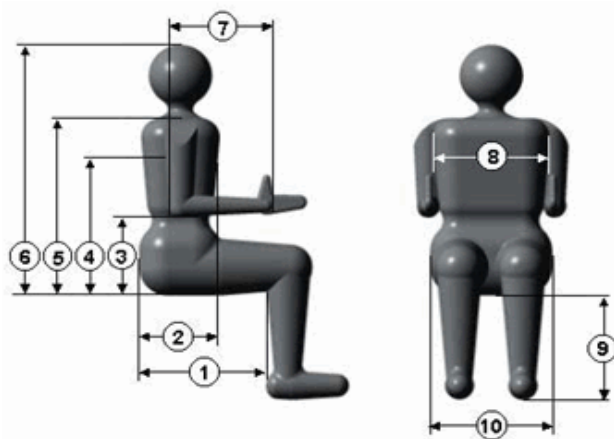

## Anatomische maten

Gewicht: \_\_\_\_\_ kg  
Lengte: \_\_\_\_\_ cm  
1) Bovenbeen lengte: \_\_\_\_\_ cm  
2) Borst diepte: \_\_\_\_\_ cm  
3) Elleboog hoogte: \_\_\_\_\_ cm  
4) Oksel hoogte: \_\_\_\_\_ cm  
5) Schouder hoogte: \_\_\_\_\_ cm  
6) Hoofd hoogte: \_\_\_\_\_ cm  
7) Elleboog tot hand: \_\_\_\_\_ cm  
8) Borst breedte: \_\_\_\_\_ cm  
9) Onderbeen lengte: \_\_\_\_\_ cm  
10) Heup breedte: \_\_\_\_\_ cm