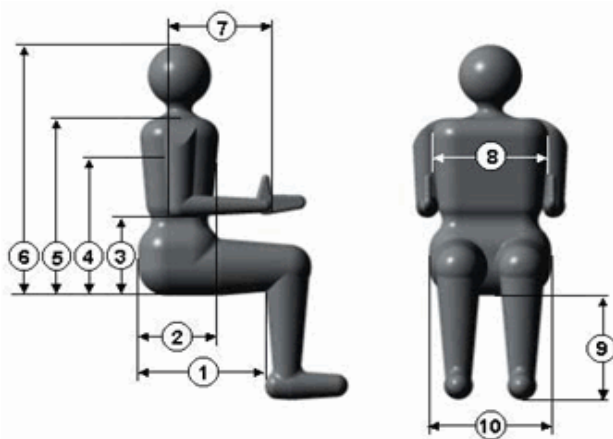

Gebruiker gegevens

Voornaam: _____
Achternaam: _____
Diagnose: _____
Adres 1: _____
Adres 2: _____
Postcode: _____
Woonplaats: _____
Land: _____
Tel: _____
e-mail: _____

Anatomische maten

Gewicht: _____ kg
Lengte: _____ cm
1) Bovenbeen lengte: _____ cm
2) Borst diepte: _____ cm
3) Elleboog hoogte: _____ cm
4) Oksel hoogte: _____ cm
5) Schouder hoogte: _____ cm
6) Hoofd hoogte: _____ cm
7) Elleboog tot hand: _____ cm
8) Borst breedte: _____ cm
9) Onderbeen lengte: _____ cm
10) Heup breedte: _____ cm