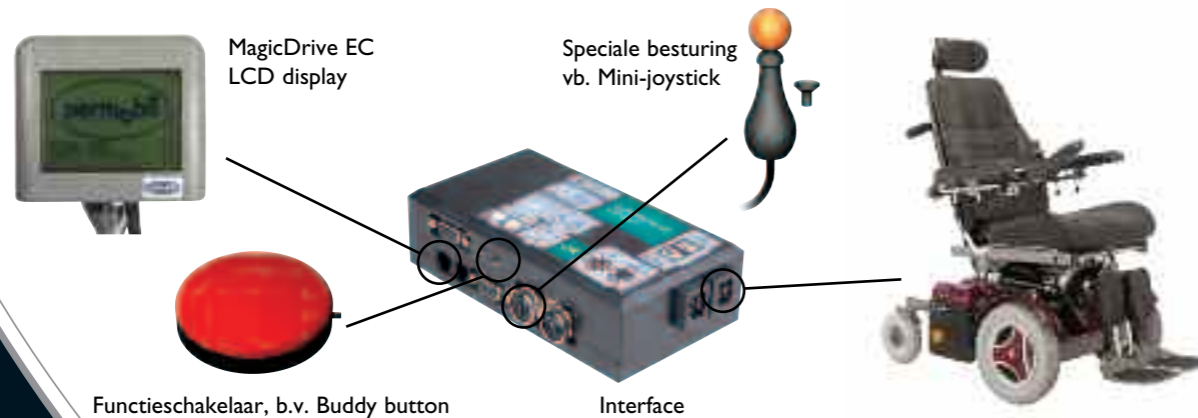

Door de grote keuze aan speciale besturingen zoals joystick, mini-joystick, vingerjoystick, scanning enz. is er voor iedereen wel een oplossing om de MagicDrive EC te bedienen.

Het grafische scherm van de MagicDrive EC kan ook afzonderlijk gebruikt worden, los van de rolstoel (stand-alone). Daardoor is het niet meer nodig een tweede systeem aan te schaffen.

Een eenvoudige en flexibele configuratie (set-up) laat toe de MagicDrive EC in te stellen volgens uw persoonlijke wensen.

Eenvoudige bediening door een duidelijk display met tekst, iconen of spraak en een weldoordachte menustructuur. Leverbaar in Nederlands, Duits, Engels, Frans en Italiaans.

De ingebouwde infrarood zender bevat reeds een aantal vaste codes waardoor het bedienen van schakelaars, computermuis en telefoon vanaf afstand tot de mogelijkheden behoren.

De standaard ingebouwde infrarood zender kan tot 200 infrarood codes van bestaande afstandsbedieningen aanleren. Hierdoor kan er direct al een groot gedeelte van de omgeving bediend worden.

Diverse optionele modules zijn beschikbaar die van de MagicDrive EC het meest complete systeem op de markt maken.

Herinzetbaar door uitgebreid en standaard installatie pakket.

Instellingen zijn makkelijk door gebruiker en dealer zelf aan te passen.