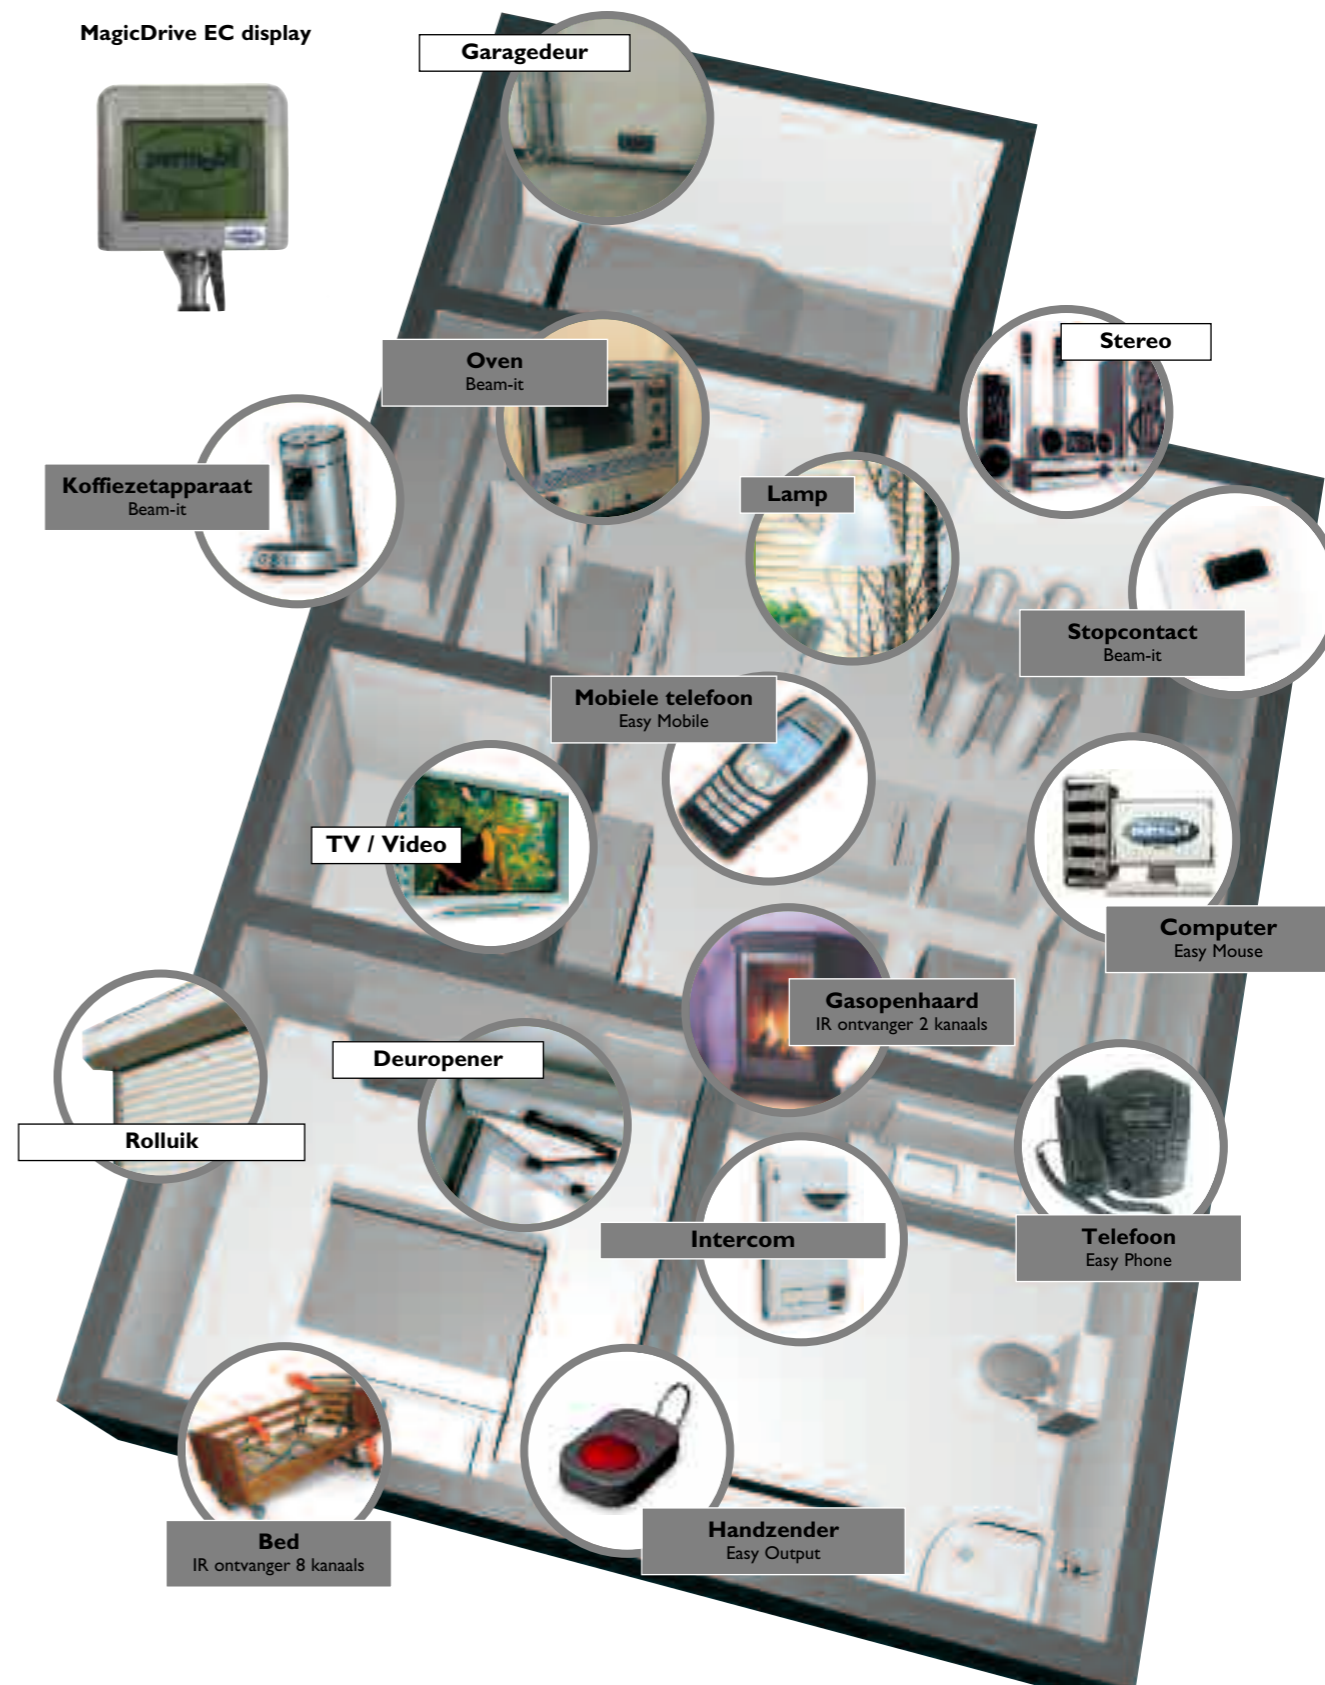

OMGEVINGSBESTURINGEN & COMMUNICATIE

MagicDrive Environmental Control

MAGICDRIVE ENVIRONMENTAL CONTROL: DE TOTALE OPLOSSING

De MagicDrive EC biedt standaard de mogelijkheid om 200 infrarood codes in te lezen en de omgeving direct te bedienen.