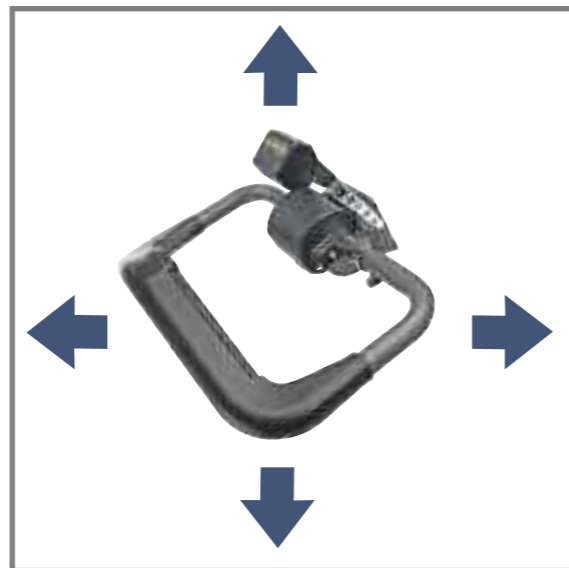

EEN CO-PILOT DIE VRIJWEL ONZICHTBAAR IS

Bij het bedienen van een rolstoel is het voor begeleiders belangrijk dat de stoel gemakkelijk te besturen is. Permobil's nieuwe Co-pilot voor rolstoelen, die door begeleiders wordt bediend, werkt totaal anders dan eerdere versies voor begeleidersbesturing. Het grote voordeel van de Co-pilot is dat er nauwelijks spierkracht wordt gebruikt en dat het besturen van de rolstoel zeer intuïtief is; net zo eenvoudig als het besturen van een wandelwagen. Het besturingssysteem reageert onmiddellijk wanneer de snelheid of de richting wordt veranderd. De Co-pilot heeft ook de unieke functie om als begeleider de stoelfuncties en de snelheid te regelen.

Pak de besturingsbalk voorzichtig vast en de rolstoel beweegt zich al in de gewenste richting. Licht naar rechts drukken en de stoel gaat zonder enige moeite naar rechts. Als u sneller loopt, verhoogt de stoel ook zijn snelheid. Dankzij de proportionele regeling wordt rijden gemakkelijker en veiliger voor de begeleider en rolstoelrijder.