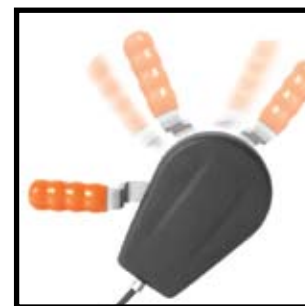

HANDMATIG UITSCHAKELMECHANISME

De rolstoel kan handmatig worden ontgrendeld, wanneer het voertuig een stroomstoring heeft.