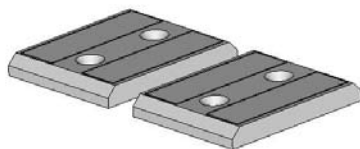

ACCESSOIRES

AFSTANDSHOUDER VOOR MONTAGE

Wordt gebruikt om Permlock op een hellend oppervlak te monteren.

ISO 7176-19 / ISO 10542-3
EN12182/EN12184