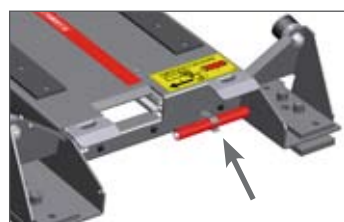

PERMOLOCK C

- Passar Permobil C400 och C500.
- Säkert sittande i bil.
- Enkel installation
- Har du ett av våra tidigare lås passar Permlock C i samma hålbild.
- Uppfyller de mätbara kraven i ISO-10542 och ISO-7176-19.
- Kan monteras på förarplats eller på passagerarsida.
- Elektrisk och manuell nödfrigöring

TEKNISKA SPECIFIKATIONER

Längd	550 mm
Bredd	425 mm
Höjd	83 mm
Vikt.	13,5 kg
Spänning Permlock	12V / Bil
Spänning låsdon	24V / Rullstol

Handtag för manuell frigöring i nödsituation.

Montera handtaget, pressa åt vänster och backa ut rullstolen ur Permlock C.

TILLBEHÖR

- Monteringsdistans
- Frigöringshandtag
- Snabbfäste frigöringshandtag
- Snabbförankringssats
- Stolsunderrede
- Monteringsplåt

Stolsunderrede gör det möjligt att använda en originalbilstol i låset.