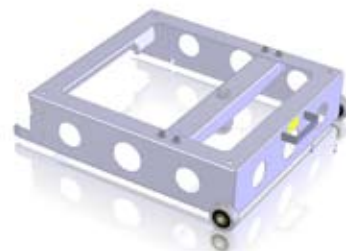

PERMOLOCK C

- Passar Permobil C400 och C500.
- Säkert sittande i bil.
- Enkel installation
- Har du ett av våra tidigare lås passar Permlock C i samma hålbild.
- Uppfyller de mätbara kraven i ISO-10542 och ISO-7176-19.
- Kan monteras på förarplats eller på passagerarsida.
- Elektrisk och manuell nödfrigöring

TEKNISKA SPECIFIKATIONER

Längd	550 mm
Bredd	425 mm
Höjd	83 mm
Vikt.	13,5 kg
Spänning Permlock	12V / Bil
Spänning låsdon	24V / Rullstol

Handtag för manuell frigöring i nödsituation.

Montera handtaget, pressa åt vänster och backa ut rullstolen ur Permlock C.

TILLBEHÖR

- Monteringsdistans
- Frigöringshandtag
- Snabbfäste frigöringshandtag
- Snabbförankringssats
- Stolsunderrede
- Monteringsplåt

Stolsunderrede gör det möjligt att använda en originalbilstol i låset.