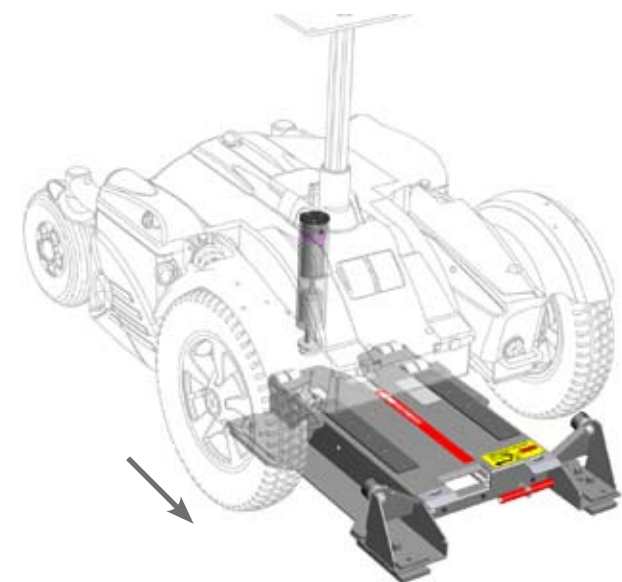

PERMOLOCK C

- Passar Permobil C400 och C500.
- Säkert sittande i bil.
- Enkel installation
- Har du ett av våra tidigare lås passar Permlock C i samma hålbild.
- Uppfyller de mätbara kraven i ISO-10542 och ISO-7176-19.
- Kan monteras på förarplats eller på passagerarsida.
- Elektrisk och manuell nödfrigöring

TEKNISKA SPECIFIKATIONER

Längd	550 mm
Bredd	425 mm
Höjd	83 mm
Vikt.	13,5 kg
Spänning Permlock	12V / Bil
Spänning låsdon	24V / Rullstol

Handtag för manuell frigöring i nödsituation.

Montera handtaget, pressa åt vänster och backa ut rullstolen ur Permlock C.

TILLBEHÖR

- Monteringsdistans
- Frigöringshandtag
- Snabbfäste frigöringshandtag
- Snabbförankringssats
- Stolsunderrede
- Monteringsplåt

Stolsunderrede gör det möjligt att använda en originalbilstol i låset.