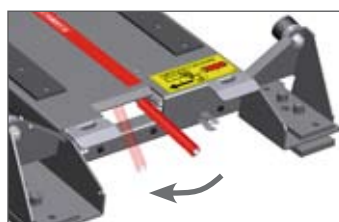

PERMOLOCK C

- Passar Permobil C400 och C500.
- Säkert sittande i bil.
- Enkel installation
- Har du ett av våra tidigare lås passar Permlock C i samma hålbild.
- Uppfyller de mätbara kraven i ISO-10542 och ISO-7176-19.
- Kan monteras på förarplats eller på passagerarsida.
- Elektrisk och manuell nödfrigöring

TEKNISKA SPECIFIKATIONER

Längd	550 mm
Bredd	425 mm
Höjd	83 mm
Vikt.	13,5 kg
Spänning Permlock	12V / Bil
Spänning låsdon	24V / Rullstol

Handtag för manuell frigöring i nödsituation.

Montera handtaget, pressa åt vänster och backa ut rullstolen ur Permlock C.

TILLBEHÖR

- Monteringsdistans
- Frigöringshandtag
- Snabbfäste frigöringshandtag
- Snabbförankringssats
- Stolsunderrede
- Monteringsplåt

Stolsunderrede gör det möjligt att använda en originalbilstol i låset.